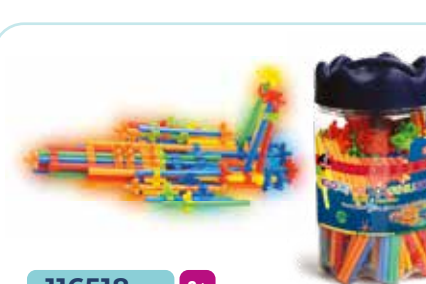

6 901440 112503

112480 3+

KLOCKI MAŁYCH GENIUSZY
MAŁE SŁOMKI - 238 EL.

Wymiary opakowania: 16 x 4,5 x 21 cm
Opakowanie zbiorcze: 20

6 901440 112480

112497 3+

KLOCKI MAŁYCH GENIUSZY
MAŁE SŁOMKI - 408 EL.

Wymiary opakowania: 17,5 x 7 x 26 cm
Opakowanie zbiorcze: 8

6 901440 112497

116518 3+

KLOCKI MAŁYCH GENIUSZY
SŁOMKI ŚWIECĄCE W CIEMNOŚCI 560 EL.

Wymiary opakowania: 26 x 15 cm
Opakowanie zbiorcze: 6

6 901440 116518

116525 3+

KLOCKI MAŁYCH GENIUSZY
SŁOMKI 560 EL.

Wymiary opakowania: 26 x 15 cm
Opakowanie zbiorcze: 6